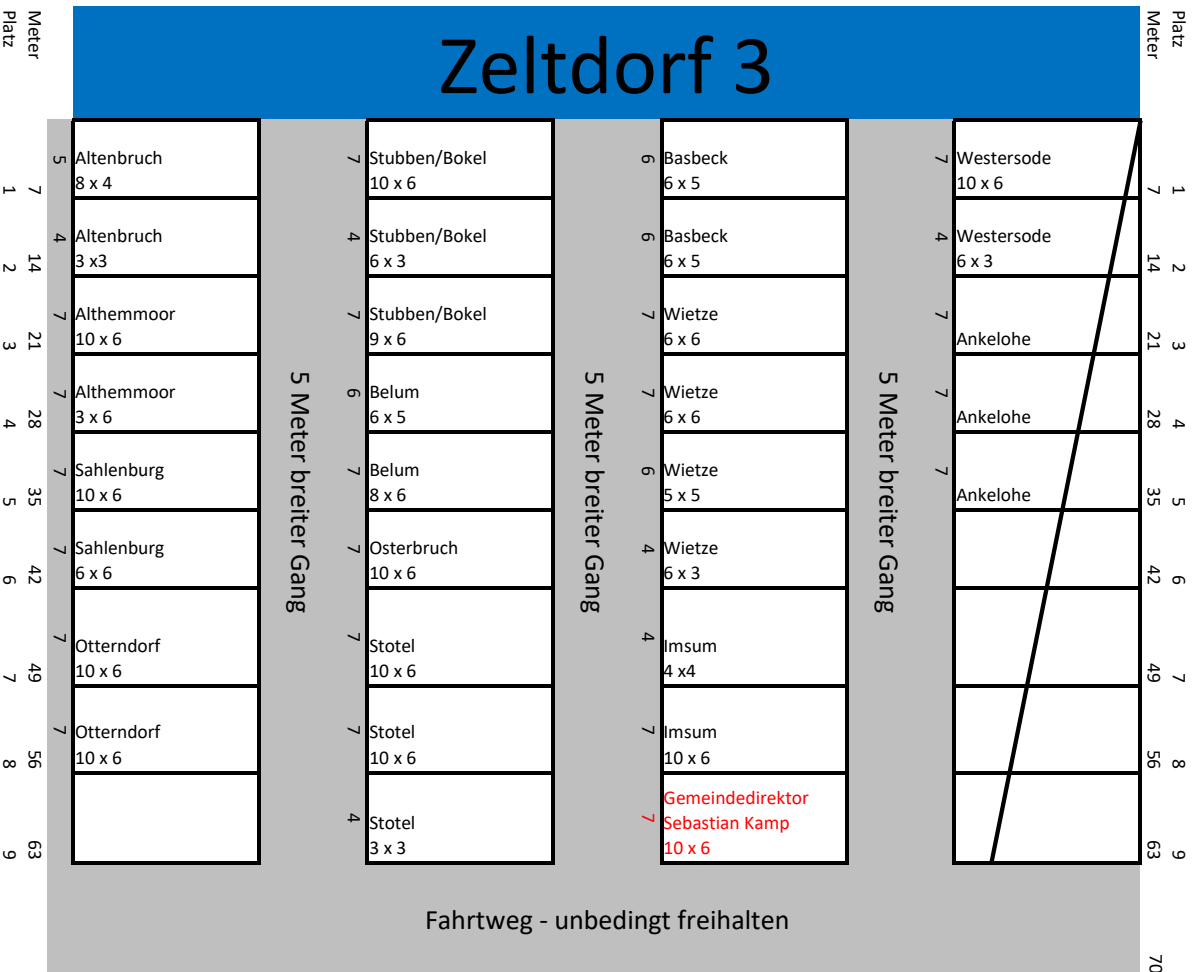

Sportplatz
2 Zeltöfner
Zeltbreite ca. 7 Meter

60,5 m breit
91 m hoch

Platz 1 7
2 14
3 21
4 28
5 35
6 42
7 49
8 56
63

6	Cadenberge 12 x 5
10	Dedesdorf 13 x 9
9	Geestenseth 15 x 8
7	Wellen 12 x 6
5	Wellen 5 x 4
7	Frelsdorf/Äppeln 12 x 6
7	Frelsdorf/Äppeln 12 x 6
7	

4 Meter breiter Gang

16 hoch
51 breit
4 hoch

Zelttiefe ca. 11 Meter

Zeltdorf 1

7	Altenwalde 10 x 6
7	Altenwalde 6 x 6
7	Kapern 6 x 6
7	Kapern 10 x 6
6	Osten 10 x 5
4	Osten 6 x 3
7	Hagen im Brem. 10 x 6
6	Gemeindedirektor Klaus-Dieter Glaubke 5 x 5

4 Meter breiter Gang

11 hoch
51 breit
4 hoch

7	Berlin Gatow 10 x 6
7	Berlin Gatow 8 x 6
4	Berlin Gatow 6 x 3
7	Lamstedt 6 x 6
7	Lamstedt 10 x 6
6	Nordholz 8 x 5
6	Nordholz 8 x 5
5	Nordholz 4 x 4

7 Meter breiter Gang

11 hoch
49 breit
7 hoch

Zelttiefe ca. 11 Meter

Zeltdorf 2

7	Düring 6 x 6
7	Düring 6 x 6
5	Neuenkirchen 7 x 4
7	Neuenkirchen 2x (6 x 3)
7	Misselwarden - Wremen 10 x 6
7	Misselwarden - Wremen 10 x 6
7	Cappel 8 x 6

4 Meter breiter Gang

11 hoch
47 breit
4 hoch

7	Ihlienworth 10 x 6
7	Bederkesa 10 x 6
5	Bederkesa 4 x 4
7	Loxstedt 8 x 6
7	Loxstedt 8 x 6
7	Wingst 10 x 5
7	Stinstedt 11 x 6
7	Gemeindedirektor Uwe Sackmann 6 x 6

4 Meter breiter Gang

12 hoch
47 breit
4 hoch

11	Hary-Störy-Bönnien 12 x 10
11	Hary- Störy-Bönnien 10 x 10
7	Hechthausen 12 x 6
5	Hechthausen 4 x 4
7	Bülkau 12 x 6
8	Heerstedt 12 x 6,5
7	Wollingst 12 x 6
7	

13 hoch
56 breit

Meter 7 14 21 28 35 42 49 56 63
Platz 1 2 3 4 5 6 7 8

Fahrtweg - unbedingt freihalten

Zeltdorf 3

Reitplatz
westlich ca. 64 Meter lang
östlich ca. 48 m lang
Breite ca. 68 Meter

ca. 23 - 24 Zeltpplätze

56 m breit
55 m hoch

51 breit

10 hoch

5 hoch

56 breit

10 hoch

5 hoch

54 breit

10 hoch

5 hoch

32 breit

10 hoch